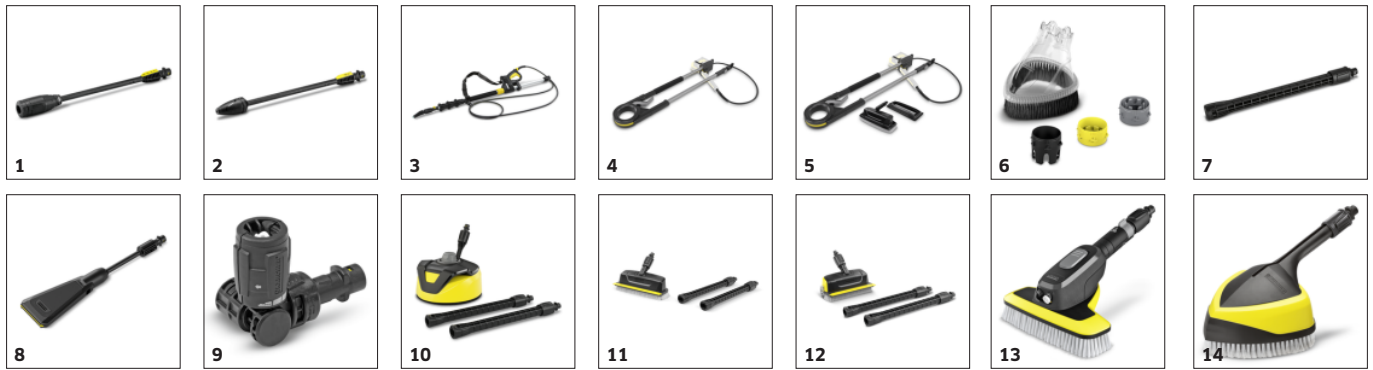

TOEBEHOREN VOOR K 2 PREMIUM HORIZONTAL VPS HOME 1.600-938.0

		Bestelnr.	Beschrijving	
SPIJTLANSEN				
VP 120 Vario Power Lans Full Control voor K 2 - K 3	1	2.642-724.0	Vario Power spuitlans voor de hogedrukreinigers uit de klassen K 2 tot K 3. Traploos instelbaar van lage druk reinigingsmiddelenstraal tot hogedrukstraal, door simpelweg de spuitlans te draaien.	■
DB 120 Vuilfrees Full Control voor K 2 - K 3	2	2.642-727.0	Vuilfrees met krachtige roterende sproeier (instapmodel) voor de Kärcher hogedrukreinigers uit de klassen K 2 en K 3. Voor zeer hardnekkig vuil zoals op bemoste of verweerde oppervlakken.	■
Telescopische spuitlans	3	2.642-347.0	Telescopische lans (1,2 - 4 m) voor het eenvoudig reinigen van moeilijk bereikbare plaatsen. Met schouderriem, bajonet-aansluiting en geïntegreerd, ergonomisch aanpasbaar spuitpistool. Gewicht : ca. 2 kg.	□
TLA 4 telescopische spuitlans	4	2.644-190.0	Een eenvoudige reiniging op (bijna) alle plaatsen: Met de telescopische spuitlans bereikt u eenvoudig moeilijk bereikbare plaatsen, dankzij zijn 180° verstelbare scharnier.	□
Reinigingsset voor gevels en glazen oppervlakken	5	2.644-249.0	Deze set omvat een telescopische spuitlans TLA 4 en het hulpstuk voor de gevel- en glasreiniging. Voor een eenvoudige reiniging van objecten die moeilijk bereikbaar zijn zoals gevels van een huis of veranda's.	□
Spatbescherming	6	2.642-706.0	De transparante spatbescherming voor de Kärcher hogedrukreinigers uit de klassen K 2 tot K 7 beschermt de gebruiker en zijn omgeving tegen opspattend water. Ideaal voor de reiniging van hoeken en kanten.	□
Eentraps spuitlansverlenging	7	2.643-240.0	Verlengt de spuitlans met 0,4 m. Voor een efficiënte reiniging van moeilijk bereikbare plaatsen. Past op alle Kärcher toebehoren.	□
eco!Booster 120	8	2.644-551.0	Het nieuwe spuitpistool eco!Booster levert 50% hogere reinigingsprestaties dan de gekende vlakstraal, waardoor je water, tijd en energie bespaart. Geschikt voor hogedrukreinigers type K 2 - K 3.	□
VP 180 S VarioPower Jet kort 360° voor K2-K7	9	2.643-254.0	VP 180 S: De korte Vario Power Jet 360° met traploze regeling van de druk en verstelbaar 360° gewricht is ideaal voor de reiniging van moeilijk bereikbare plaatsen.	□
OPPERVLAKTEREINIGERS				
Oppervlaktereiniger T-Racer T 5	10	2.644-084.0	Grondige en spatvrije reiniging van grote oppervlakken: de T-Racer T 5 oppervlaktereiniger. Dankzij de instelbare spuitmondpositie kan de oppervlaktereiniger worden gebruikt om zowel harde als delicate oppervlakken schoon te maken.	□
PS 30 Powerscrubber	11	2.644-123.0	De PS 30 krachtige Powerscrubber, met 3 geïntegreerde hogedruksproeiers, verwijdert krachtig hardnekkig vuil van verschillende oppervlakken. Inclusief geïntegreerde rubberen trekker om vuil water te verwijderen.	□
PS 30 Plus Powerscrubber	12	2.644-212.0	De powerscrubber PS 30 Plus verwijdert hardnekkig vuil met zijn 3 hogedruksproeiers. Dankzij zijn draaibare zijsproeiers kunnen alle hoeken en kanten moeiteloos worden gereinigd.	□
BORSTELS				
WB 7 Plus 3-in-1 wasborstel	13	2.644-374.0	Bijzonder veelzijdig dankzij de slimme combinatie: de WB 7 Plus 3-in-1 wasborstel combineert een schuimstraal, een hogedruk vlakstraalsproeier en een zachte borstel in één product.	□
WB 150 Powerborstel	14	2.643-237.0	WB 150 powerborstel van een spatvrije reiniging van gevoelige oppervlakken. Deze doeltreffende combinatie van een hogedrukreiniger en de druk van een manuele borstel spaart energie, water en tot wel 30% van uw tijd.	□